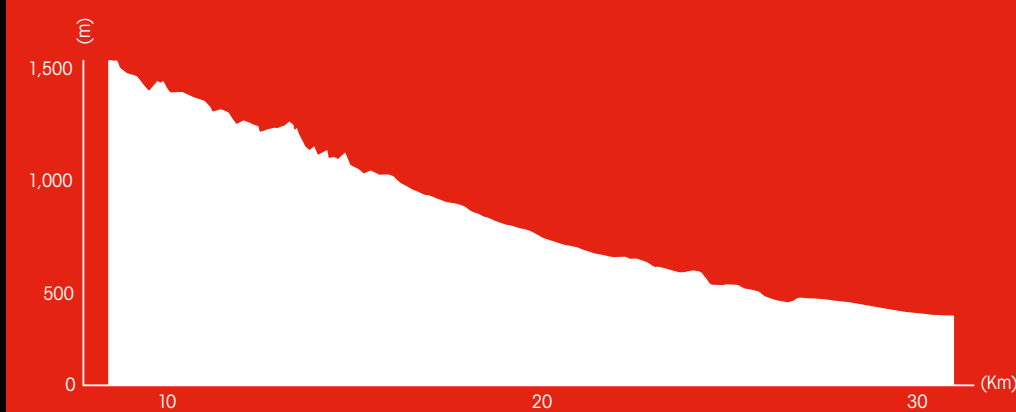

FREE BIKE

**INFO
PRENOTAZIONI**
info@free-bike.net

**SCONTO
DEL 10%**
SU TUTTI I PRODOTTI
THE PLACE

**THE
PLACE
IN
PINK**