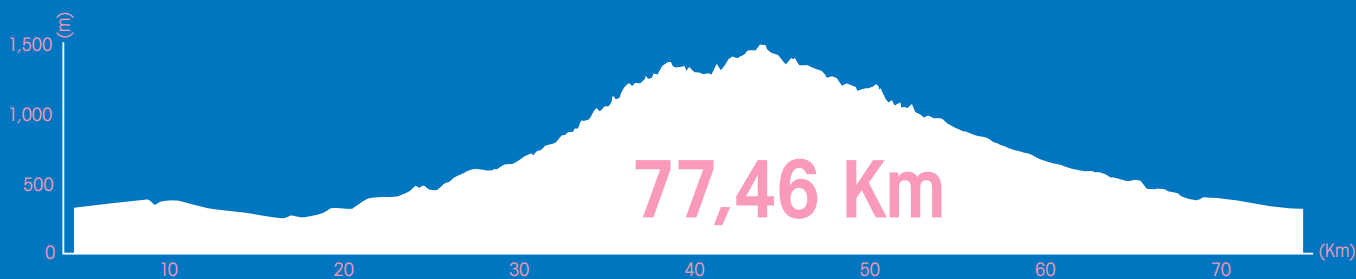

FREE BIKE

INFO
PRENOTAZIONI
info@free-bike.net

**SCONTO
DEL 10%
SU TUTTI I PRODOTTI
THE PLACE**

**THE
PLACE
IN
PINK**

THE PLACE Luxury Outlet Via Cesare Battisti 99 - Strada Trossi, Sandigliano (BI) www.theplaceoutlet.com - Tel. 0152496199

GUCCI

LAPERLA

Ermenegildo Zegna